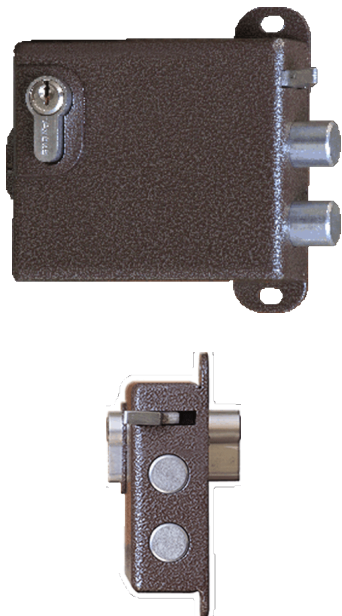

## ПОЛИС 12М Накладной эл.механический замок Артикул: 1246

**Цена: 2900,00 руб**

### Описание

[Скачать паспорт товара](#)

Накладной электромеханический замок ПОЛИС 12М предназначен для надежного запираения дверей, ворот и калиток с возможностью их дистанционного открывания, в том числе для работы совместно с аудио, видеодомофонами и кодовыми панелями. Улучшенная система автоматического взвода замка обеспечивает уменьшенное и постоянное усилие взвода замка, что позволяет использовать его совместно с доводчиком двери. Механическая задержка вылета засовов исключает ситуацию, когда выходящие из замка засовы препятствуют закрыванию двери. Полис 12М может быть оснащен опцией блокировки от закрывания.

### характеристики:

- напряжение 12В, 0.8А
- диаметр засовов 18мм
- ход засовов 17мм
- габаритные размеры замка 110x92x30мм
- рабочий диапазон температур +60 - -40 градусов.
- комплектность:
- цилиндрический механизм
- запорная планка
- паспорт