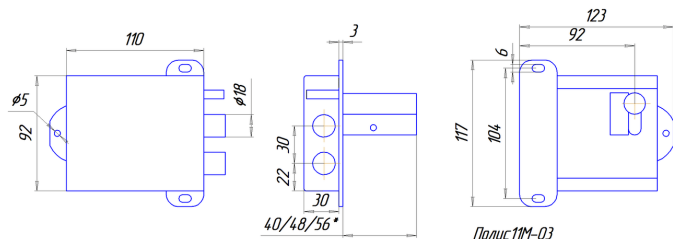

### характеристики:

- напряжение 12В, 0.8А
- диаметр засовов 18мм
- ход засовов 17мм
- габаритные размеры замка 110x92x30мм
- рабочий диапазон температур +60 - -40 градусов.
- комплектность:
- запорная планка
- паспорт